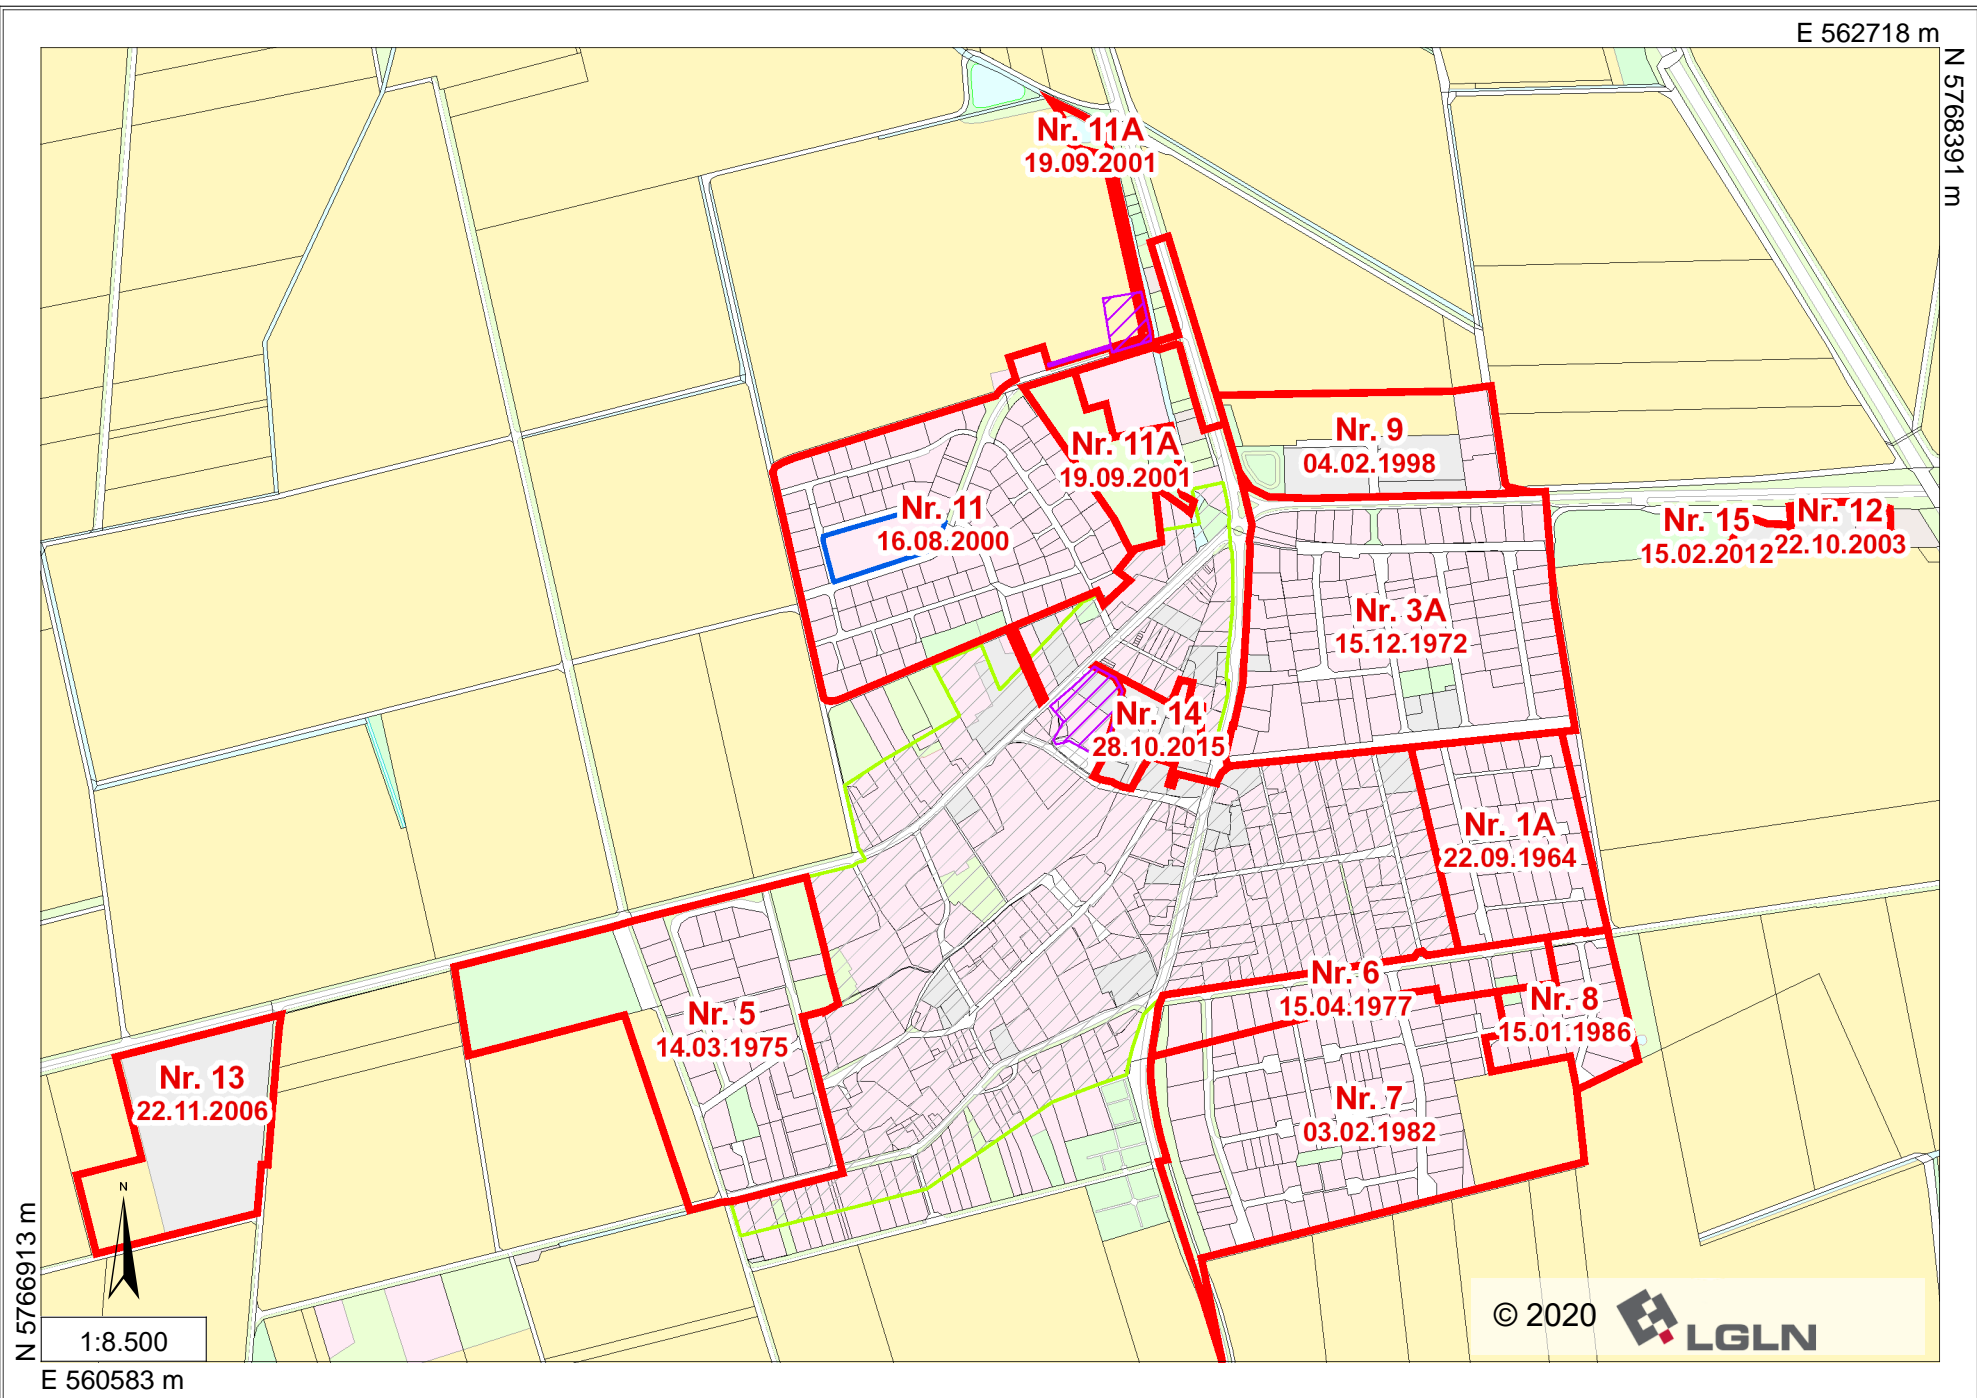

E 562718 m

N 5768391 m

© 2020 LGLN